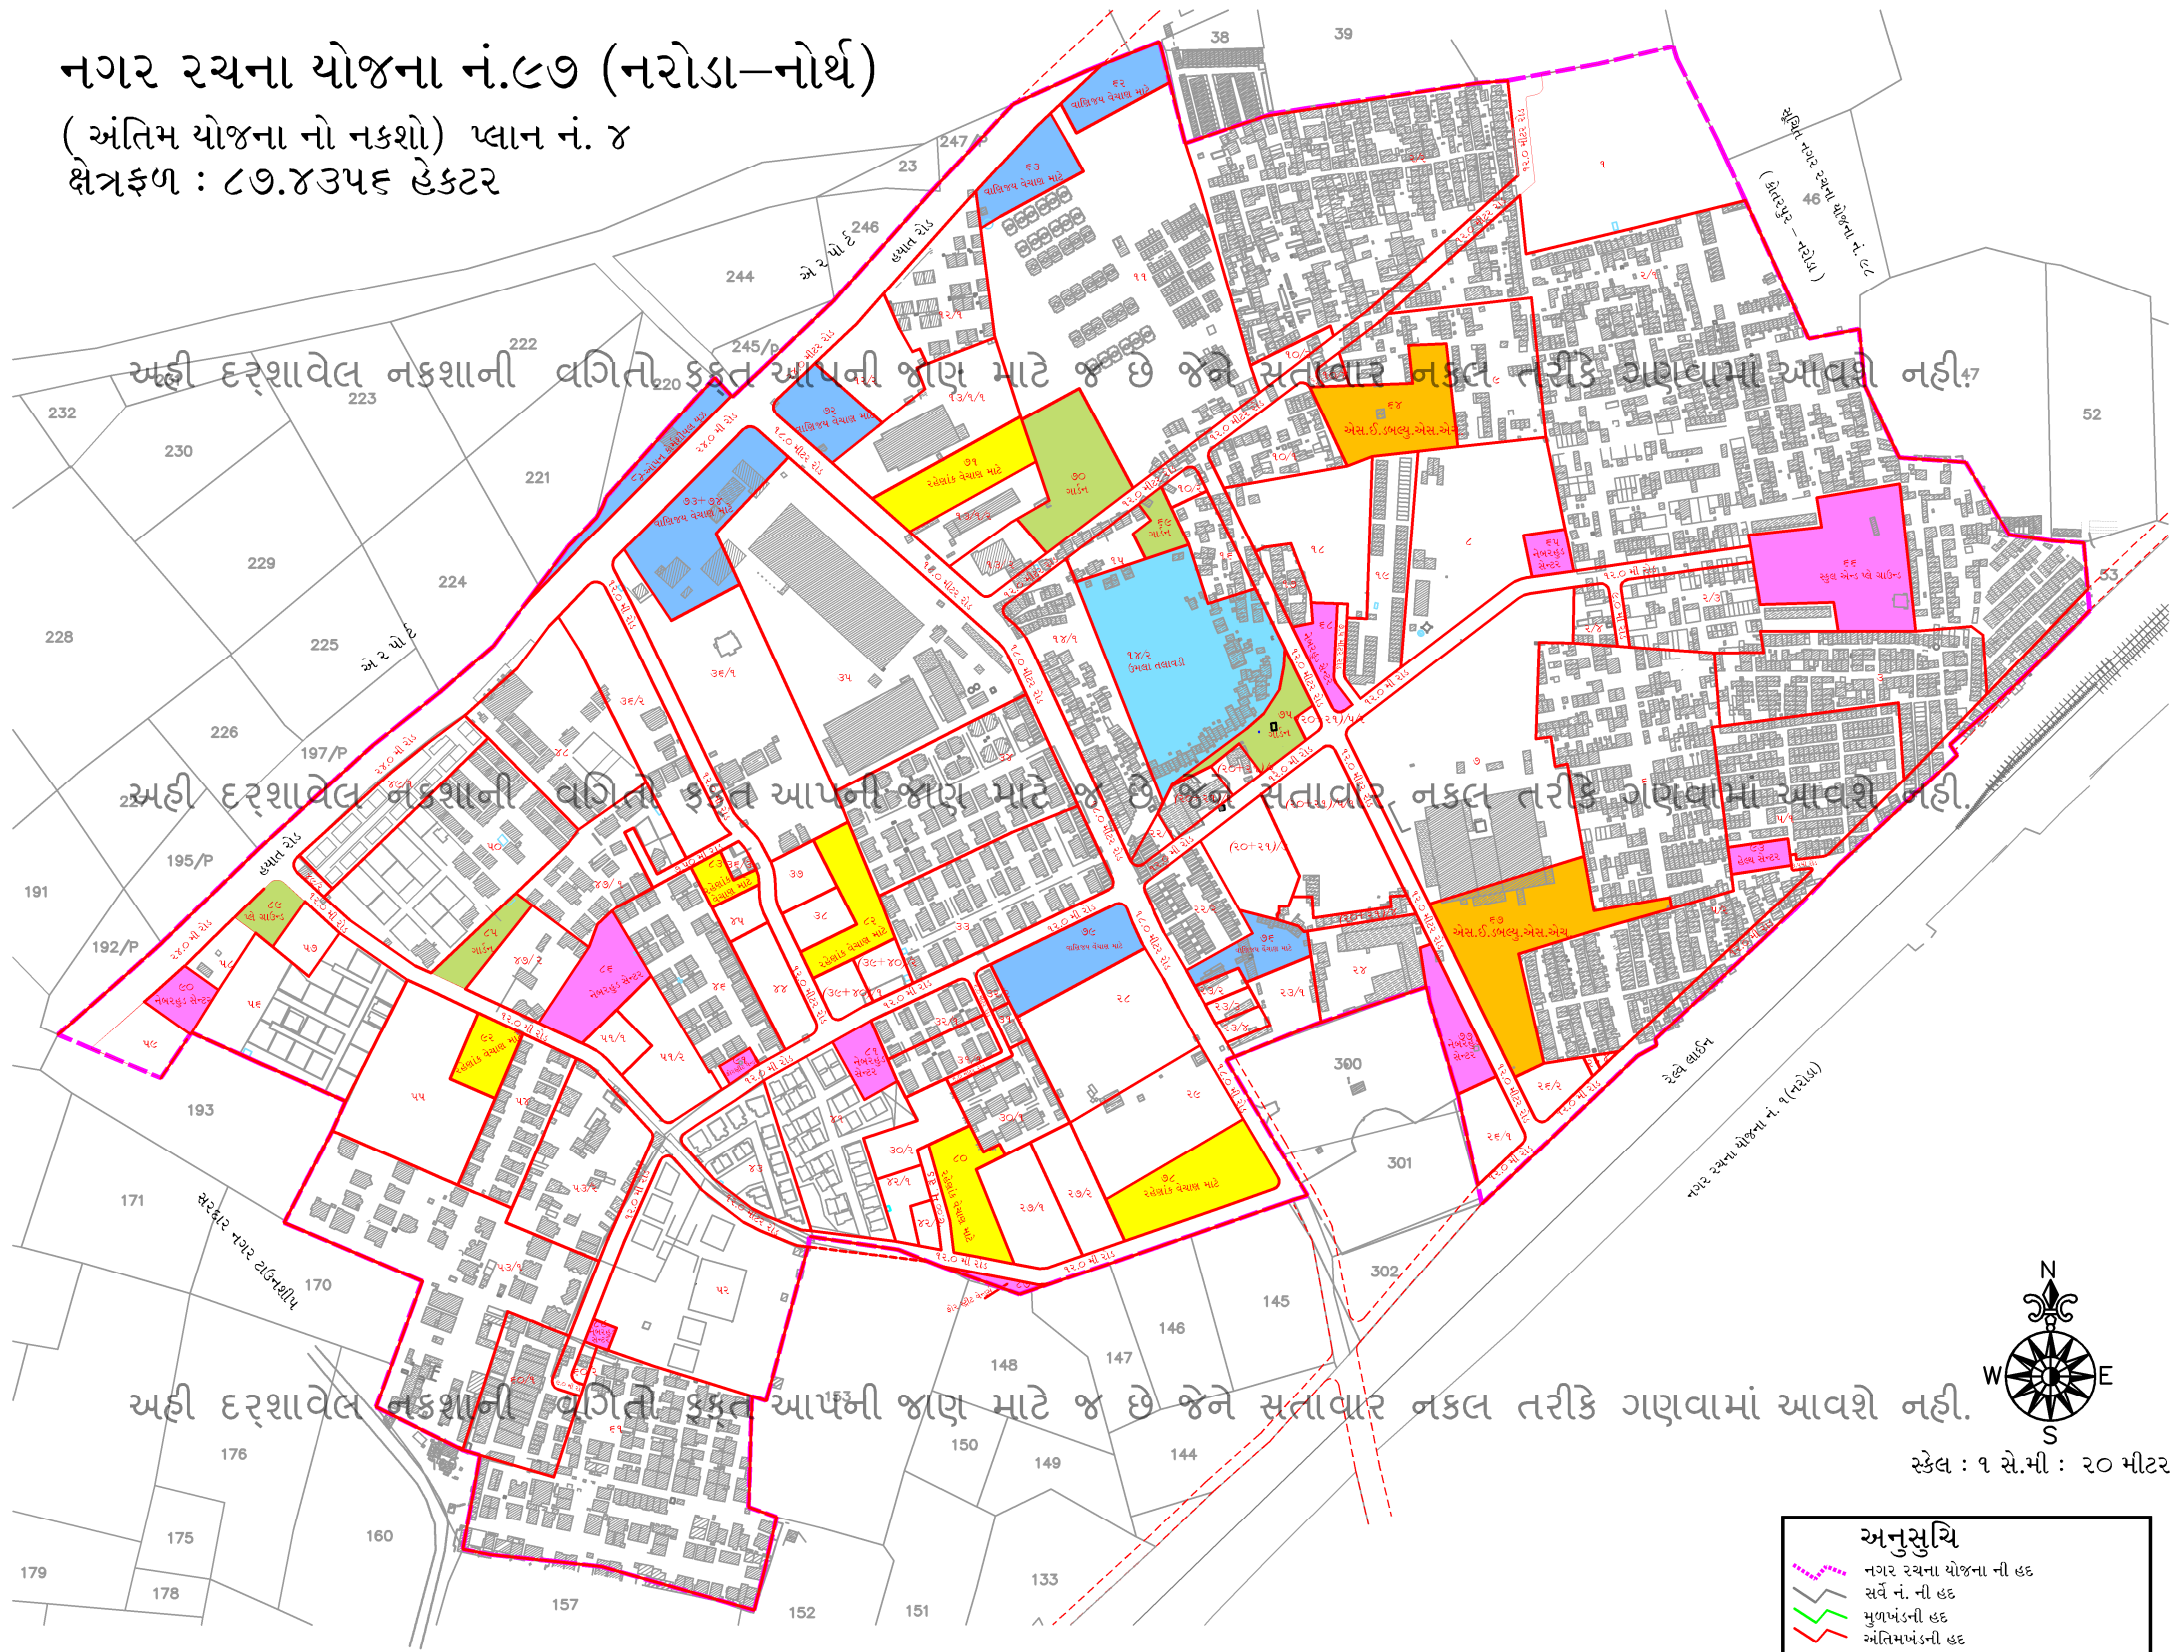

નગર રચના યોજના નં.૯૭ (નરોડા-નોર્થ)

(અંતિમ યોજના નો નકશો) પ્લાન નં. ૪
 ક્ષેત્રફળ : ૮૭.૪૩૫૬ હેક્ટર

અહીં દર્શાવેલ નકશાની વગિતો ફક્ત આપની જાણ માટે જ છે જેને સત્તાવાર નકલ તરીકે ગણવામાં આવશે નહીં.

અહીં દર્શાવેલ નકશાની વગિતો ફક્ત આપની જાણ માટે જ છે જેને સત્તાવાર નકલ તરીકે ગણવામાં આવશે નહીં.

અહીં દર્શાવેલ નકશાની વગિતો ફક્ત આપની જાણ માટે જ છે જેને સત્તાવાર નકલ તરીકે ગણવામાં આવશે નહીં.

સ્કેલ : ૧ સે.મી : ૨૦ મીટર

અનુસુચિ	
	નગર રચના યોજના ની હદ
	સર્વે નં. ની હદ
	મુળખંડની હદ
	અંતિમખંડની હદ
	બાંધકામ
	ગાર્ડન , પ્લે આઉટ
	વાણિજ્ય વેચાણ માટે, ઓ.સી.યુ.
	રસ્તા
	નેબરહુડ સેન્ટર, હેલ્થ સેન્ટર, સ્પીટ વેન્ટર્સ
	સામાજીક આર્થિક નબળા વર્ગના લોકોના રહેઠાણ
	રહેણાંકના વેચાણ માટે
	તળાવ, વોટર બોરી