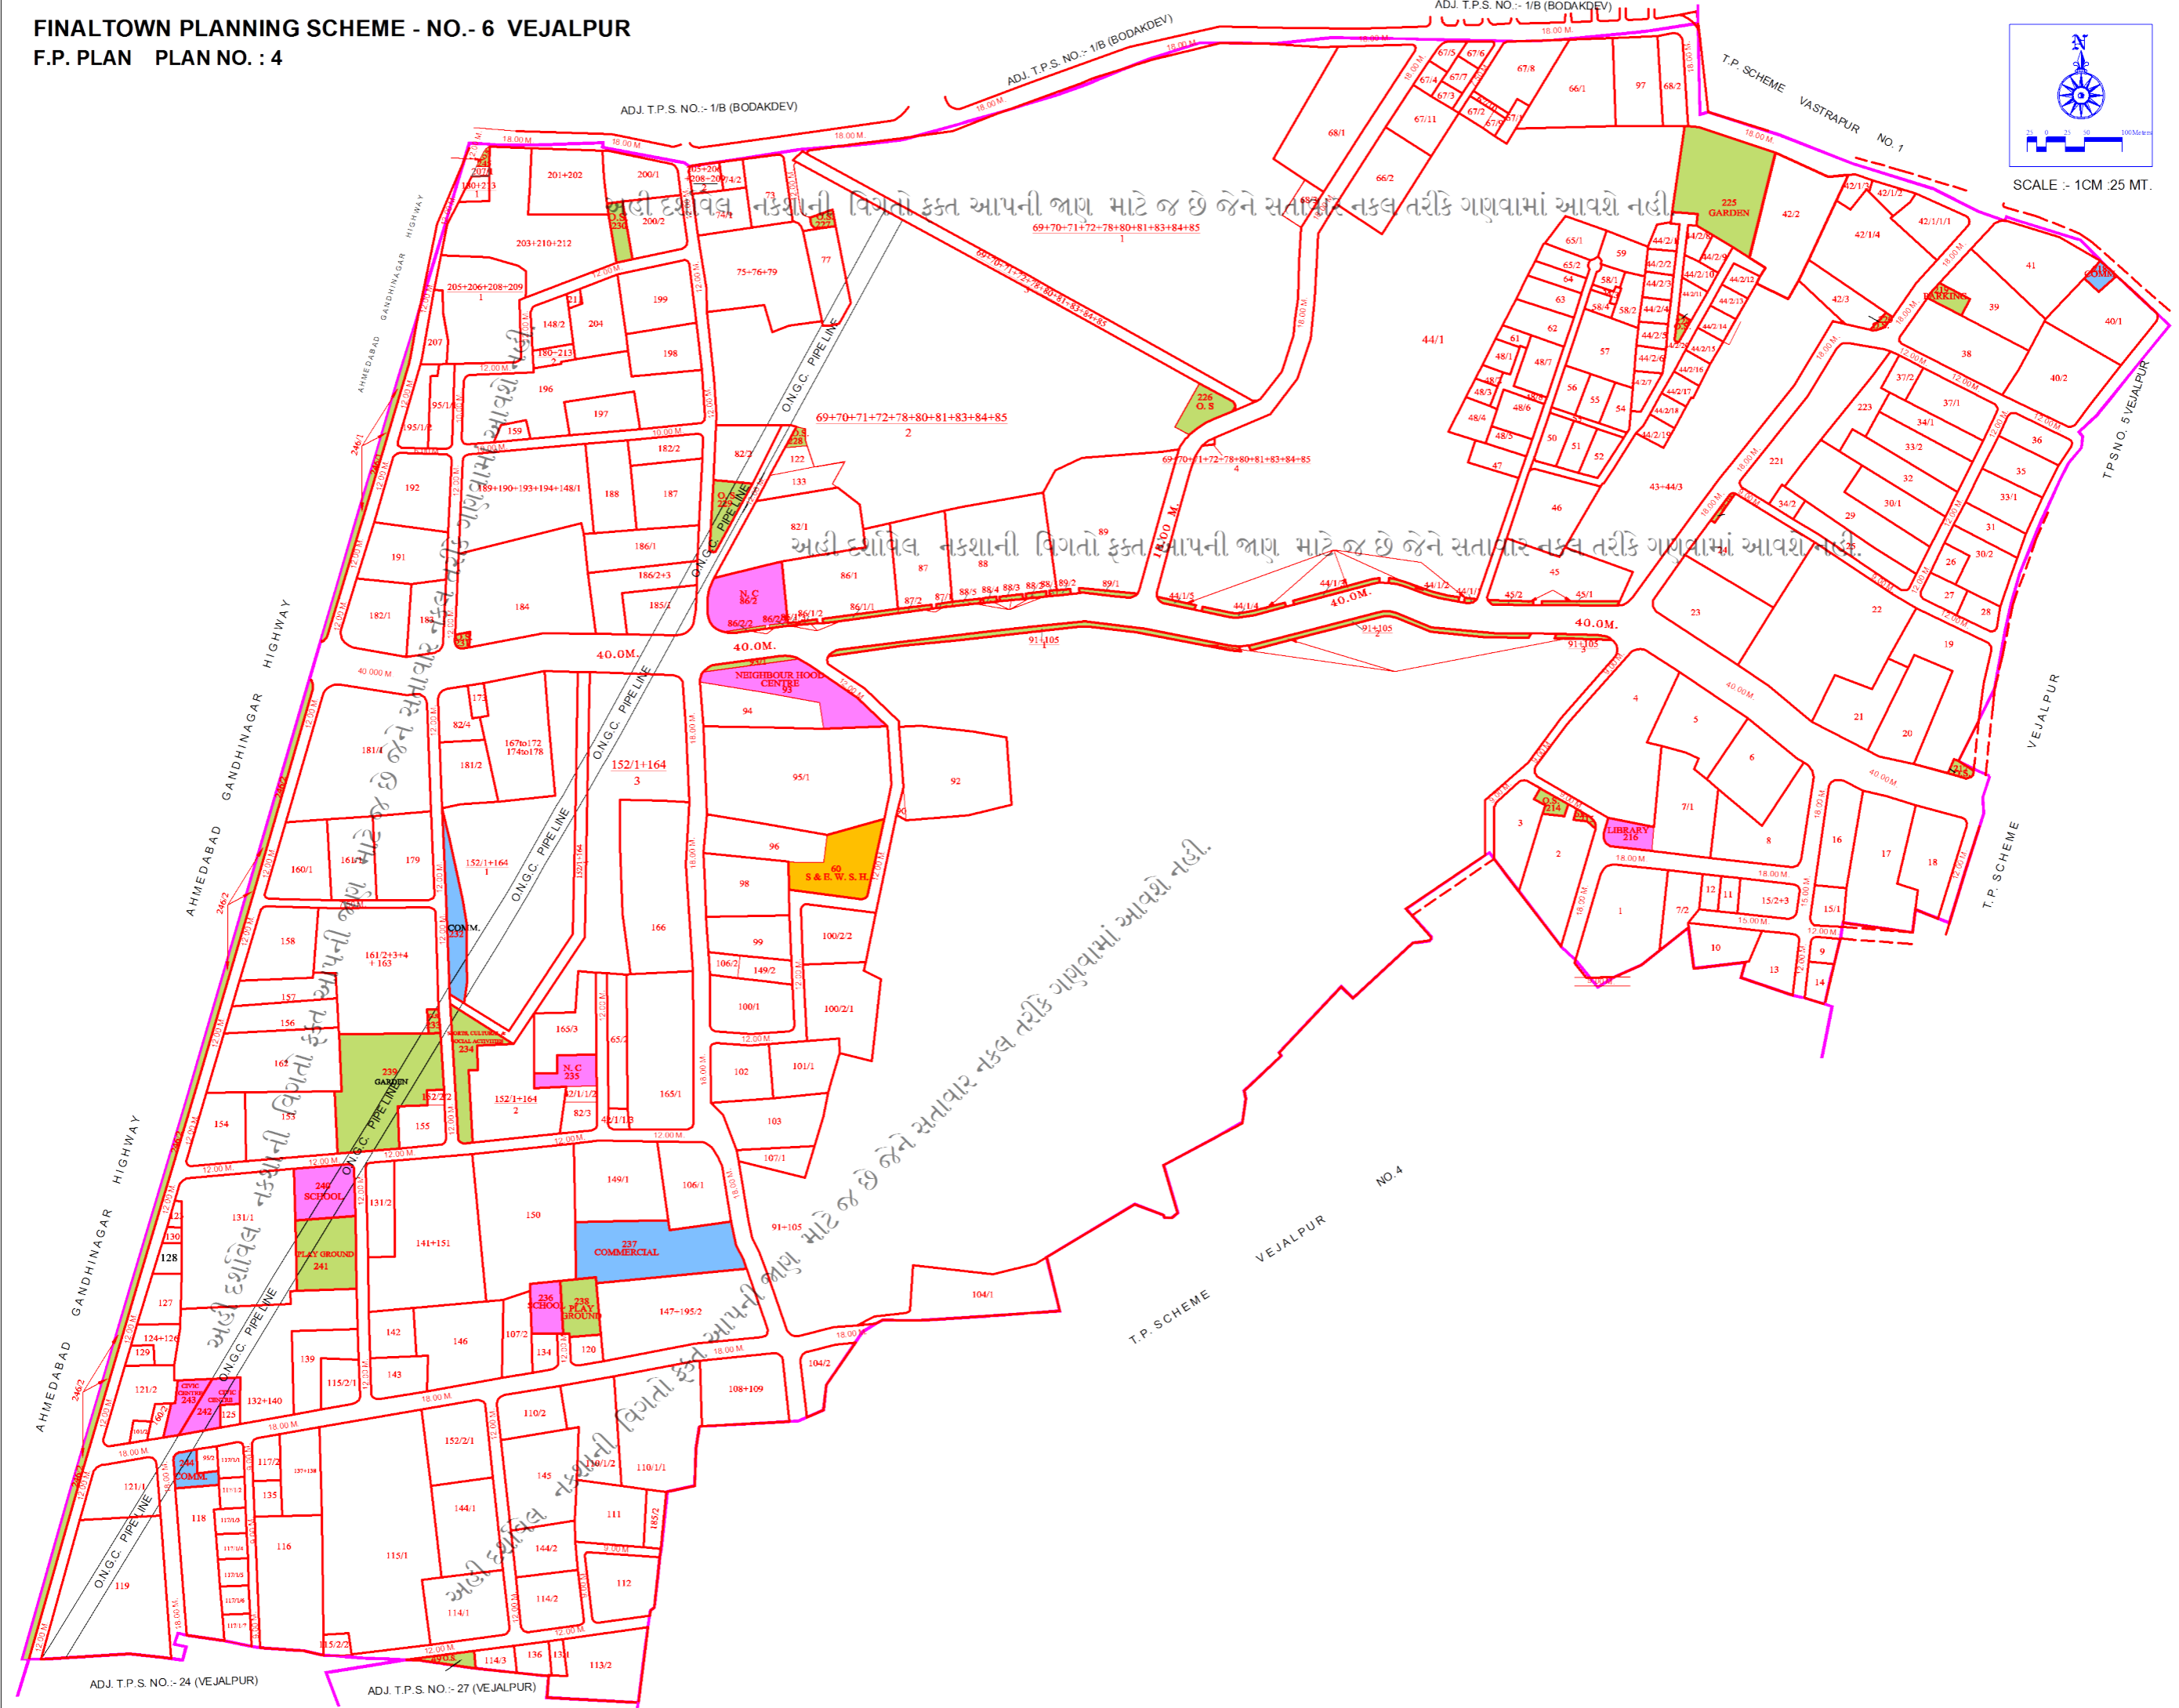

FINAL TOWN PLANNING SCHEME - NO.- 6 VEJALPUR
F.P. PLAN PLAN NO. : 4

SCALE :- 1CM : 25 MT.

અહીં દર્શાવેલ નકશાની વિગતો ફક્ત આપની જાણ માટે જ છે જેને સત્તાવાર નકલ તરીકે ગણવામાં આવશે નહીં.

અહીં દર્શાવેલ નકશાની વિગતો ફક્ત આપની જાણ માટે જ છે જેને સત્તાવાર નકલ તરીકે ગણવામાં આવશે નહીં.

અહીં દર્શાવેલ નકશાની વિગતો ફક્ત આપની જાણ માટે જ છે જેને સત્તાવાર નકલ તરીકે ગણવામાં આવશે નહીં.

અહીં દર્શાવેલ નકશાની વિગતો ફક્ત આપની જાણ માટે જ છે જેને સત્તાવાર નકલ તરીકે ગણવામાં આવશે નહીં.

ADJ. T.P.S. NO.- 24 (VEJALPUR) ADJ. T.P.S. NO.- 27 (VEJALPUR)

T.P. SCHEME VEJALPUR NO. 4

T.P. SCHEME VASTRAPUR NO. 1

TPSNO. 5 VEJALPUR