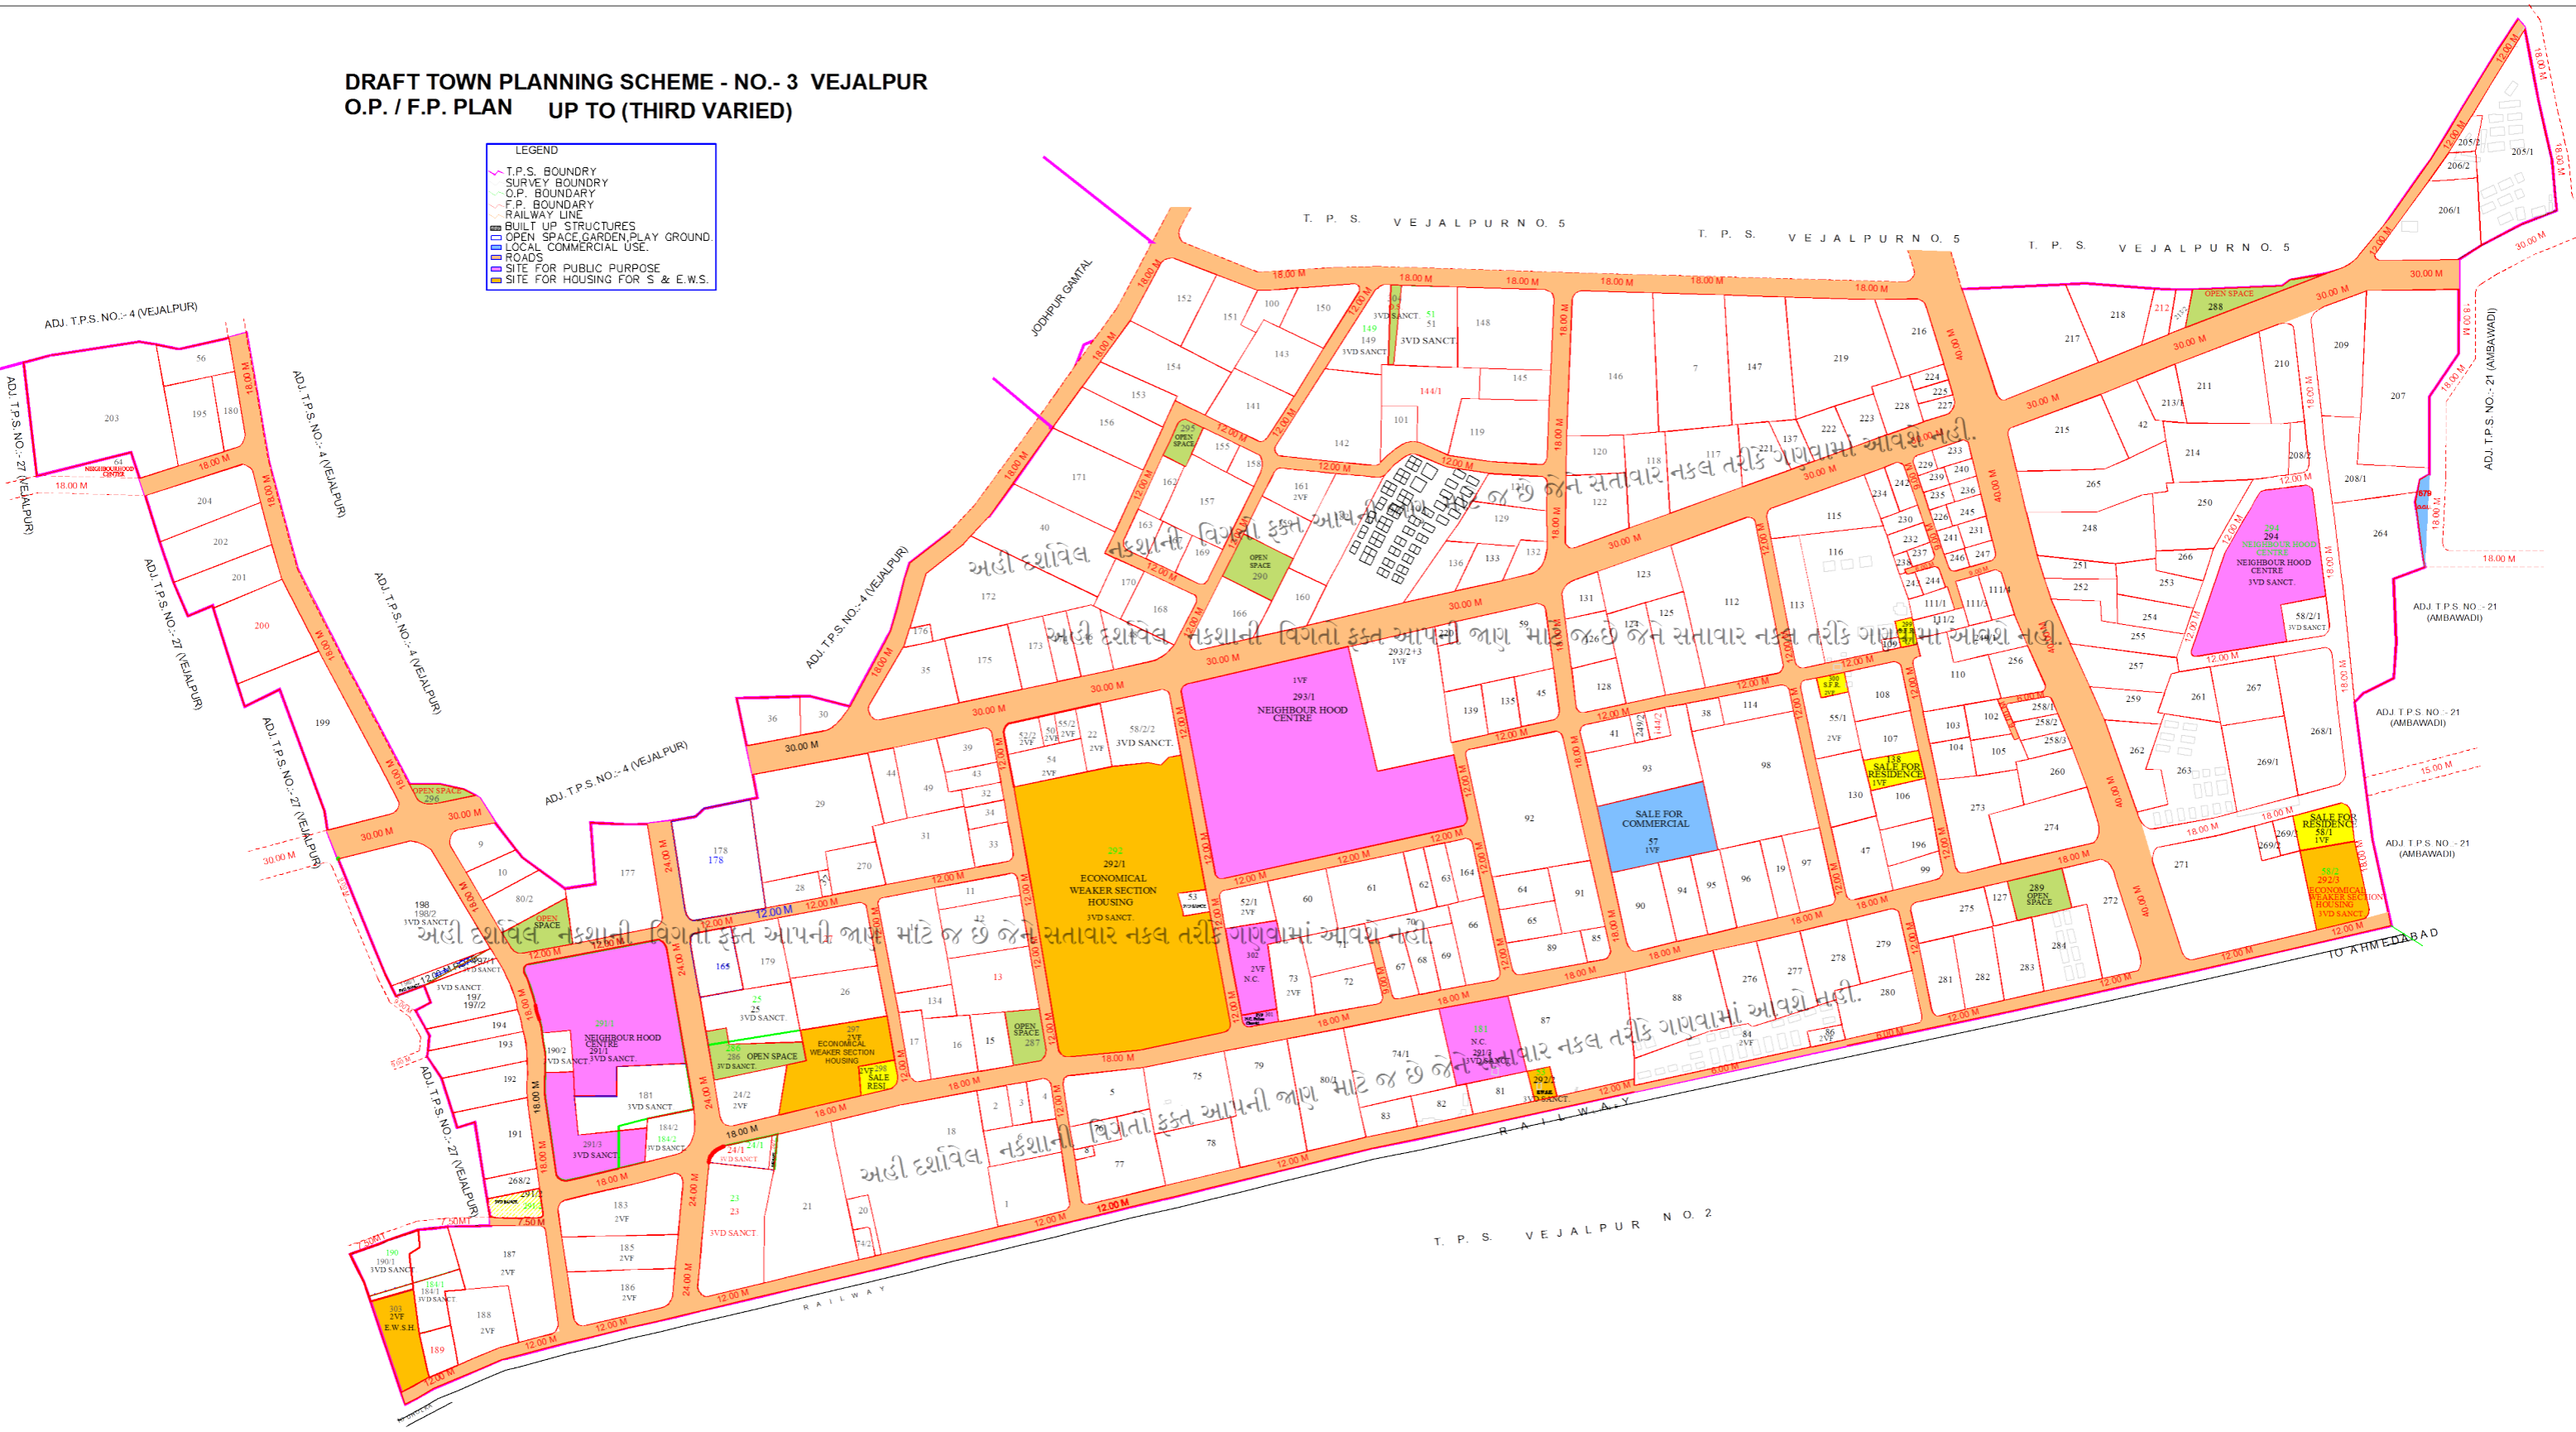

**DRAFT TOWN PLANNING SCHEME - NO.- 3 VEJALPUR
O.P. / F.P. PLAN UP TO (THIRD VARIED)**

- LEGEND**
- T.P.S. BOUNDARY
 - SURVEY BOUNDARY
 - O.P. BOUNDARY
 - F.P. BOUNDARY
 - RAILWAY LINE
 - BUILT UP STRUCTURES
 - OPEN SPACE, GARDEN, PLAY GROUND.
 - LOCAL COMMERCIAL USE.
 - ROADS
 - SITE FOR PUBLIC PURPOSE
 - SITE FOR HOUSING FOR S & E.W.S.

ADJ. T.P.S. NO.- 4 (VEJALPUR)
ADJ. T.P.S. NO.- 27 (VEJALPUR)
ADJ. T.P.S. NO.- 4 (VEJALPUR)
ADJ. T.P.S. NO.- 27 (VEJALPUR)
ADJ. T.P.S. NO.- 4 (VEJALPUR)
ADJ. T.P.S. NO.- 27 (VEJALPUR)
ADJ. T.P.S. NO.- 4 (VEJALPUR)
ADJ. T.P.S. NO.- 27 (VEJALPUR)
ADJ. T.P.S. NO.- 4 (VEJALPUR)
ADJ. T.P.S. NO.- 27 (VEJALPUR)

T. P. S. VEJALPUR NO. 5 T. P. S. VEJALPUR NO. 5 T. P. S. VEJALPUR NO. 5

ADJ. T.P.S. NO.- 21 (AMBAWADI)
ADJ. T.P.S. NO.- 21 (AMBAWADI)
ADJ. T.P.S. NO.- 21 (AMBAWADI)
ADJ. T.P.S. NO.- 21 (AMBAWADI)

T. P. S. VEJALPUR NO. 2

અહીં દર્શાવેલ નકશાની વિગતો ફક્ત આપની જાણ માટે જ છે જેને સતવાર નક્કલ તરીકે ગણવામાં આવશે નહીં.
અહીં દર્શાવેલ નકશાની વિગતો ફક્ત આપની જાણ માટે જ છે જેને સતવાર નક્કલ તરીકે ગણવામાં આવશે નહીં.
અહીં દર્શાવેલ નકશાની વિગતો ફક્ત આપની જાણ માટે જ છે જેને સતવાર નક્કલ તરીકે ગણવામાં આવશે નહીં.