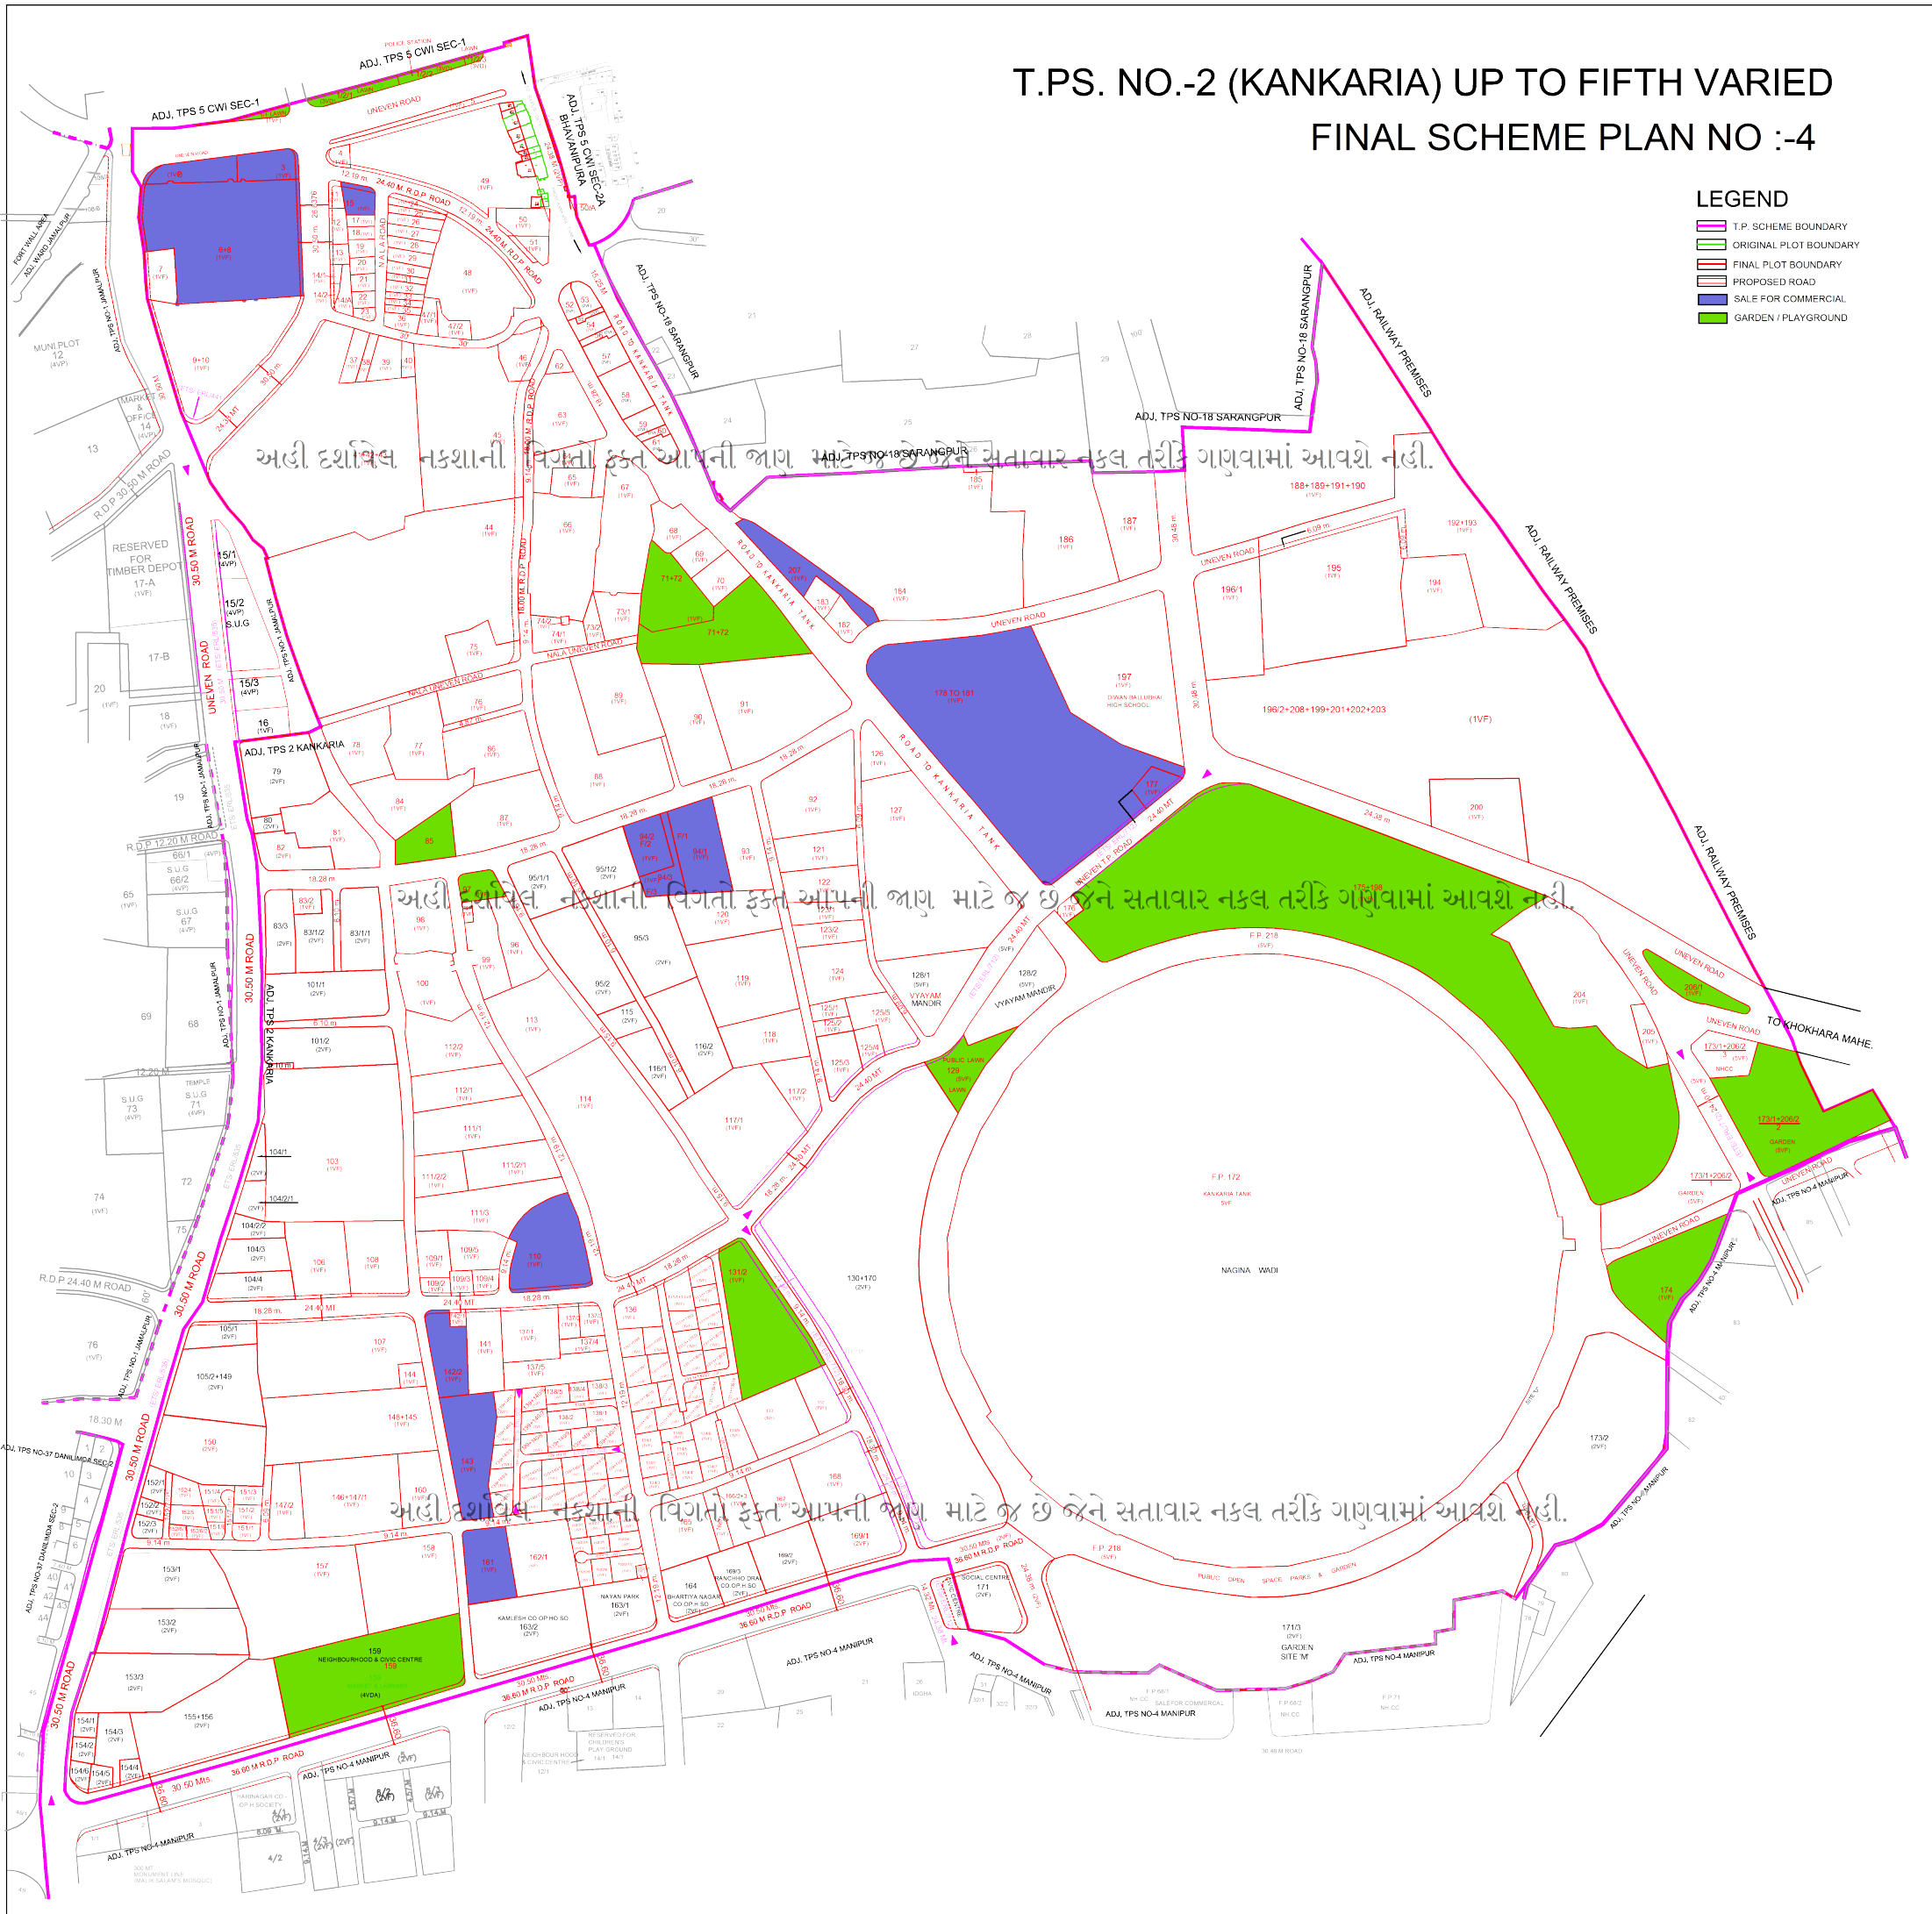

T.P.S. NO.-2 (KANKARIA) UP TO FIFTH VARIED FINAL SCHEME PLAN NO :-4

- LEGEND**
- T.P. SCHEME BOUNDARY
 - ORIGINAL PLOT BOUNDARY
 - FINAL PLOT BOUNDARY
 - PROPOSED ROAD
 - SALE FOR COMMERCIAL
 - GARDEN / PLAYGROUND

અહીં દર્શાવેલ નકશાની વિગતો ફક્ત આપની જાણ માટે જ છે જેને સત્તાવાર નકલ તરીકે ગણવામાં આવશે નહીં.

અહીં દર્શાવેલ નકશાની વિગતો ફક્ત આપની જાણ માટે જ છે જેને સત્તાવાર નકલ તરીકે ગણવામાં આવશે નહીં.

અહીં દર્શાવેલ નકશાની વિગતો ફક્ત આપની જાણ માટે જ છે જેને સત્તાવાર નકલ તરીકે ગણવામાં આવશે નહીં.