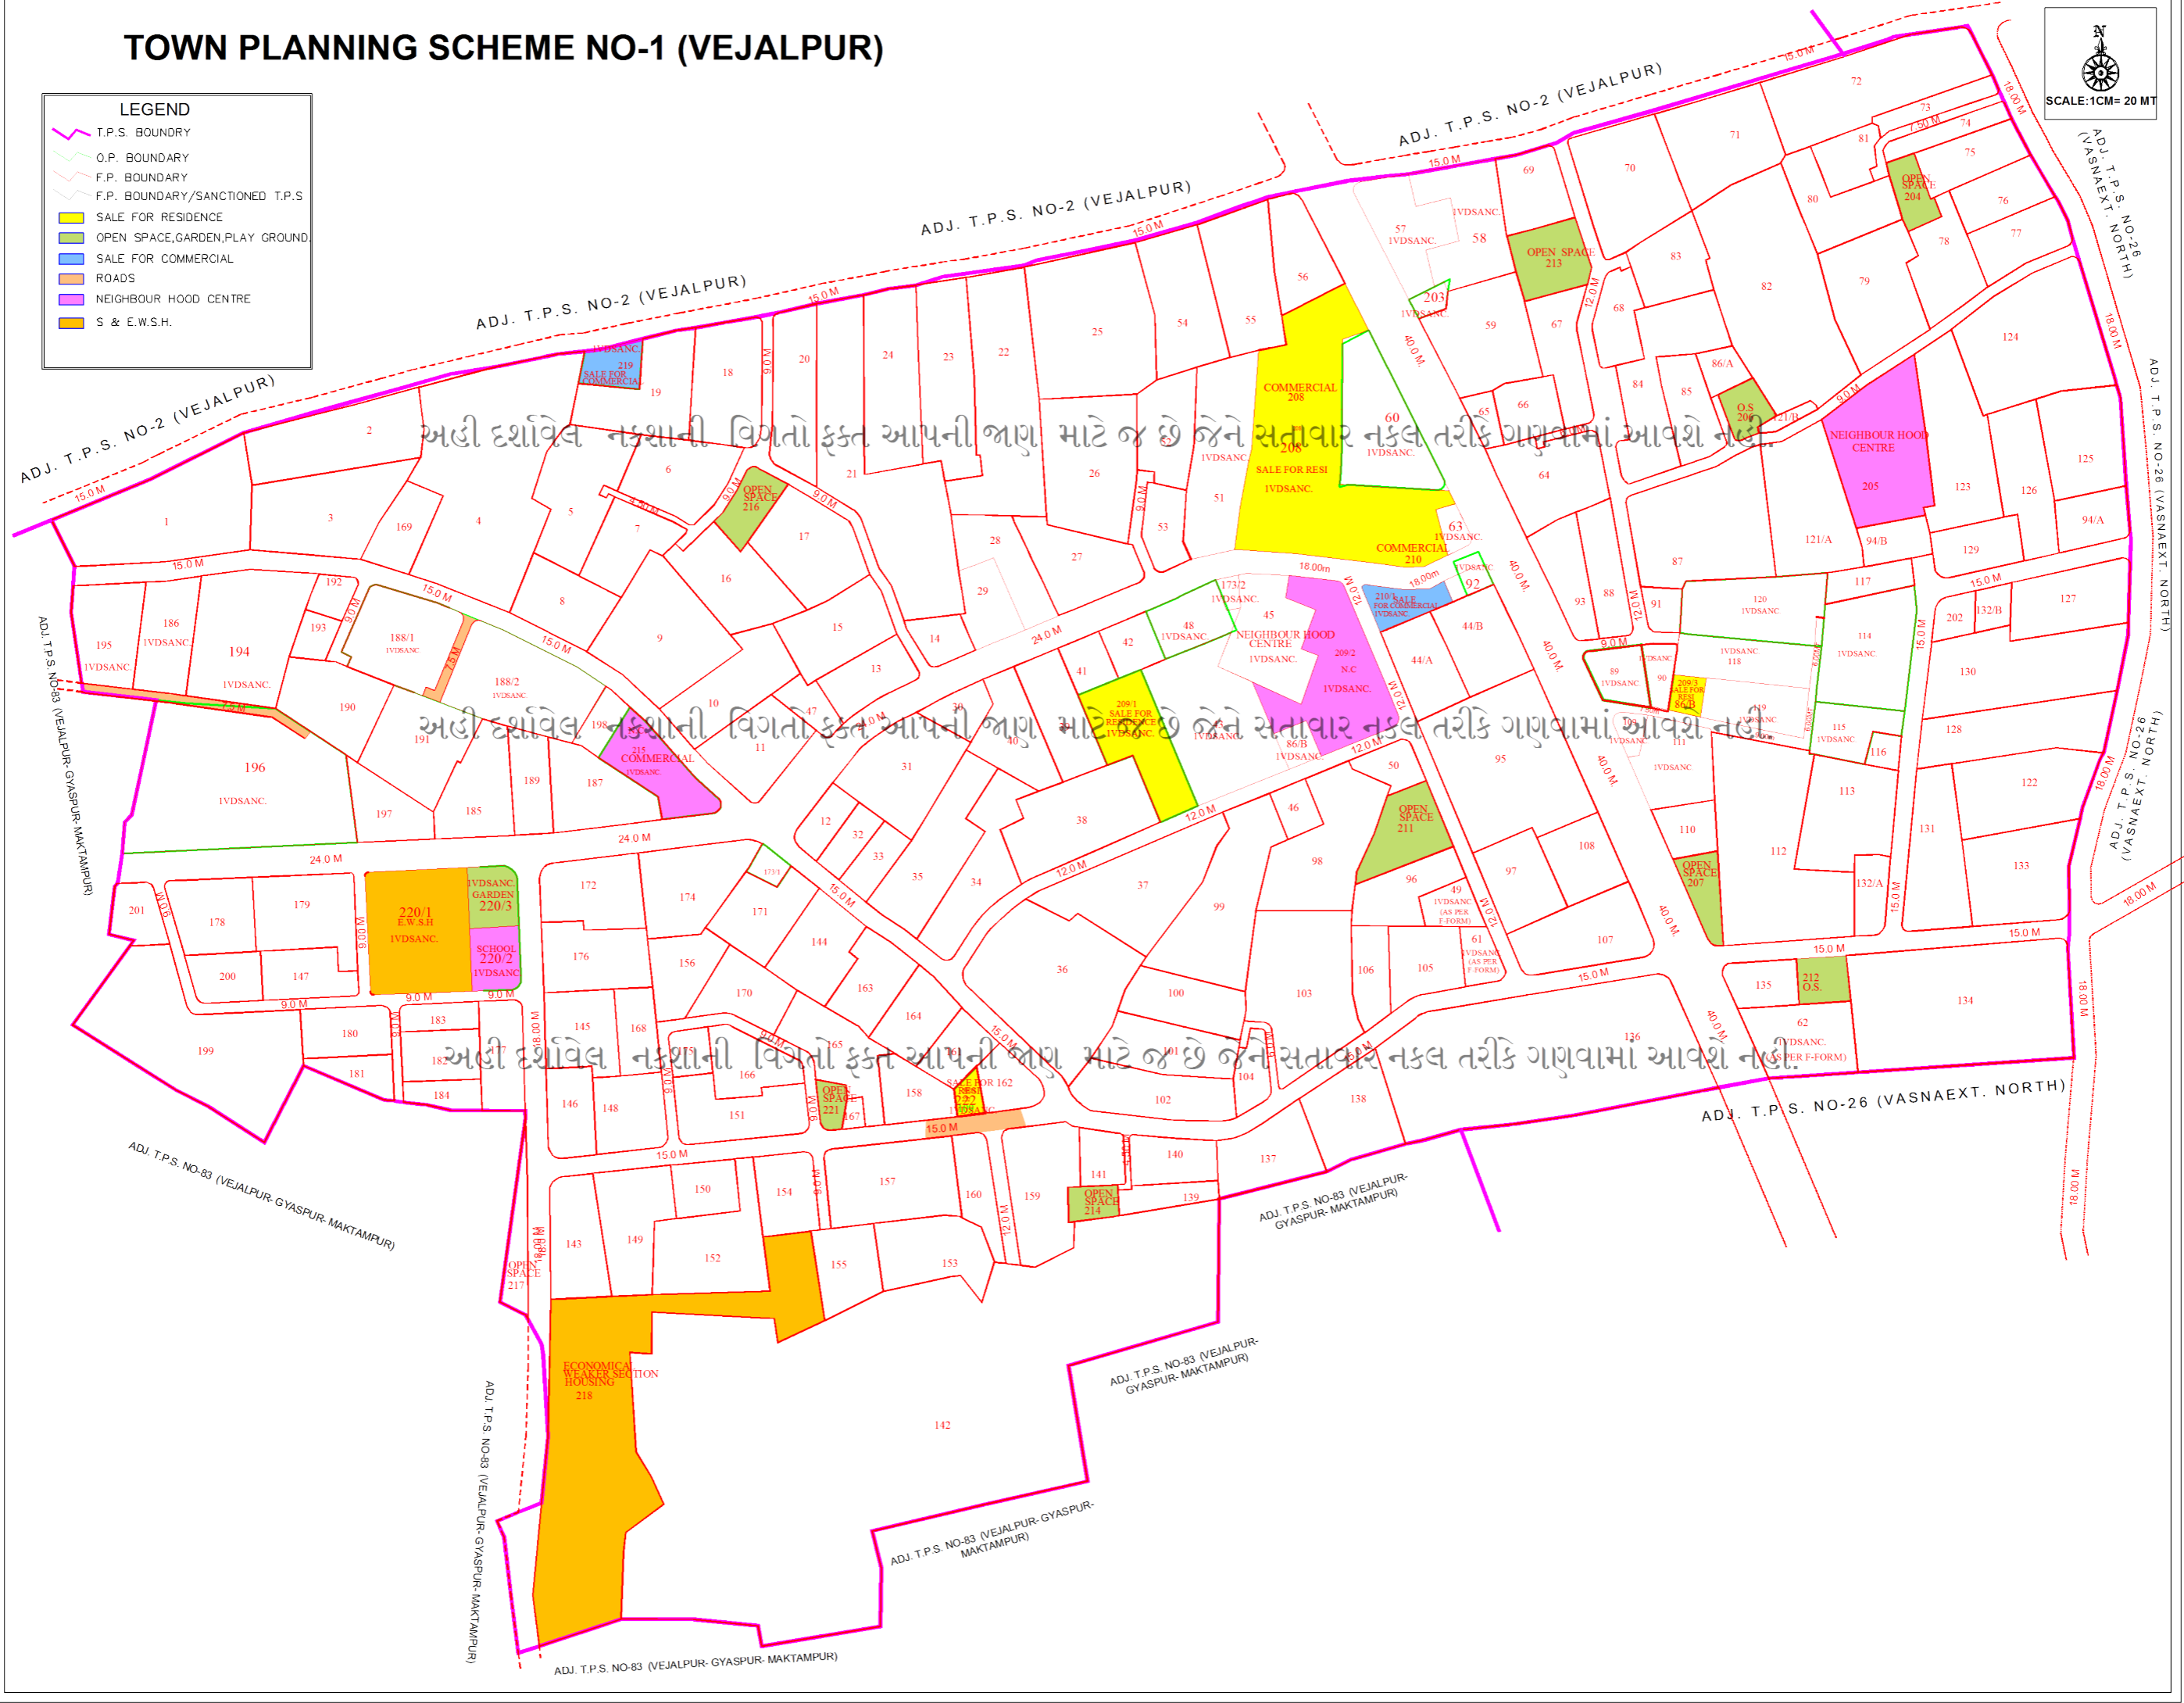

# TOWN PLANNING SCHEME NO-1 (VEJALPUR)

**LEGEND**

- T.P.S. BOUNDARY
- O.P. BOUNDARY
- F.P. BOUNDARY
- F.P. BOUNDARY/SANCTIONED T.P.S
- SALE FOR RESIDENCE
- OPEN SPACE, GARDEN, PLAY GROUND
- SALE FOR COMMERCIAL
- ROADS
- NEIGHBOUR HOOD CENTRE
- S & E.W.S.H.

અહીં દર્શાવેલ નકશાની વિગતો ફક્ત આપની જાણ માટે જ છે જેને સત્તાવાર નકલ તરીકે ગણવામાં આવશે નહીં.

અહીં દર્શાવેલ નકશાની વિગતો ફક્ત આપની જાણ માટે જ છે જેને સત્તાવાર નકલ તરીકે ગણવામાં આવશે નહીં.

અહીં દર્શાવેલ નકશાની વિગતો ફક્ત આપની જાણ માટે જ છે જેને સત્તાવાર નકલ તરીકે ગણવામાં આવશે નહીં.