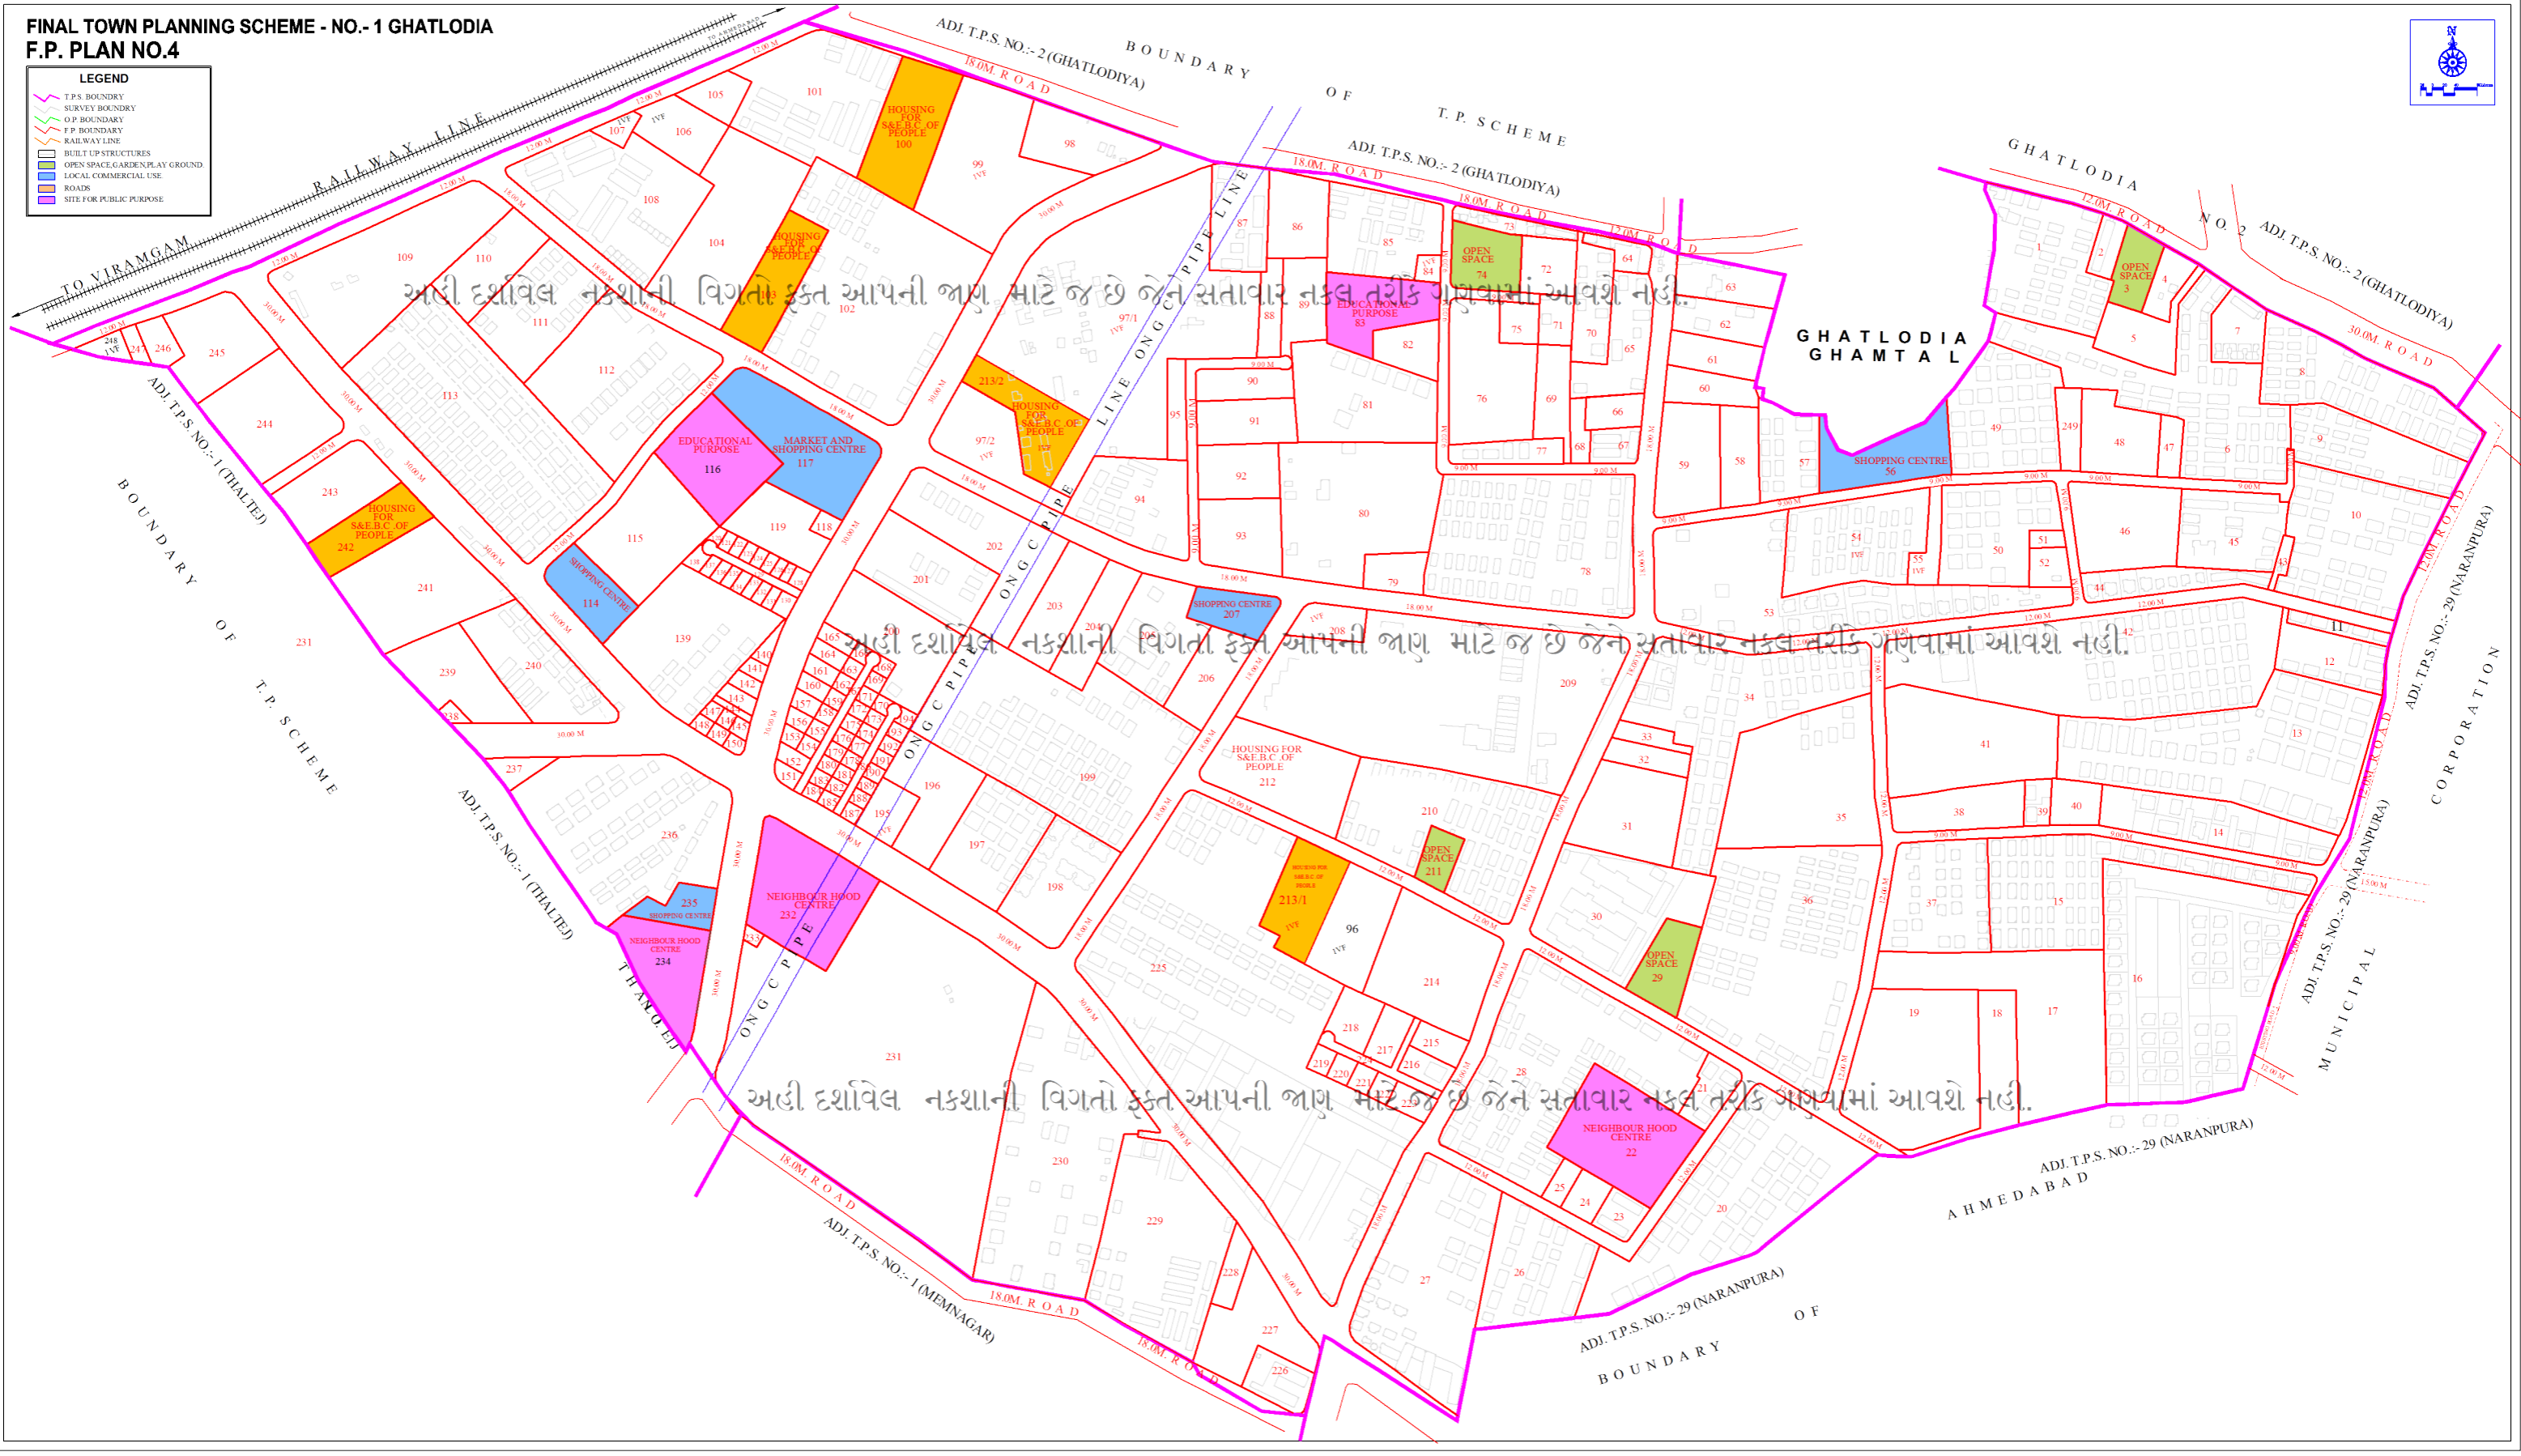

**FINAL TOWN PLANNING SCHEME - NO.- 1 GHATLODIA
F.P. PLAN NO.4**

LEGEND

- T.P.S. BOUNDARY
- SURVEY BOUNDARY
- O.P. BOUNDARY
- F.P. BOUNDARY
- RAILWAY LINE
- BUILT UP STRUCTURES
- OPEN SPACE, GARDEN, PLAY GROUND
- LOCAL COMMERCIAL USE
- ROADS
- SITE FOR PUBLIC PURPOSE

અહીં દર્શાવેલ નકશાની વિગતો ફક્ત આપની જાણ માટે જ છે જેને સત્તાવાર નક્કલ તરીકે ગણવામાં આવશે નહીં.

અહીં દર્શાવેલ નકશાની વિગતો ફક્ત આપની જાણ માટે જ છે જેને સત્તાવાર નક્કલ તરીકે ગણવામાં આવશે નહીં.

અહીં દર્શાવેલ નકશાની વિગતો ફક્ત આપની જાણ માટે જ છે જેને સત્તાવાર નક્કલ તરીકે ગણવામાં આવશે નહીં.

**GHATLODIA
GHAMTAL**

ADI.T.P.S. NO.: 29 (NARANPURA)
AHMEDABAD