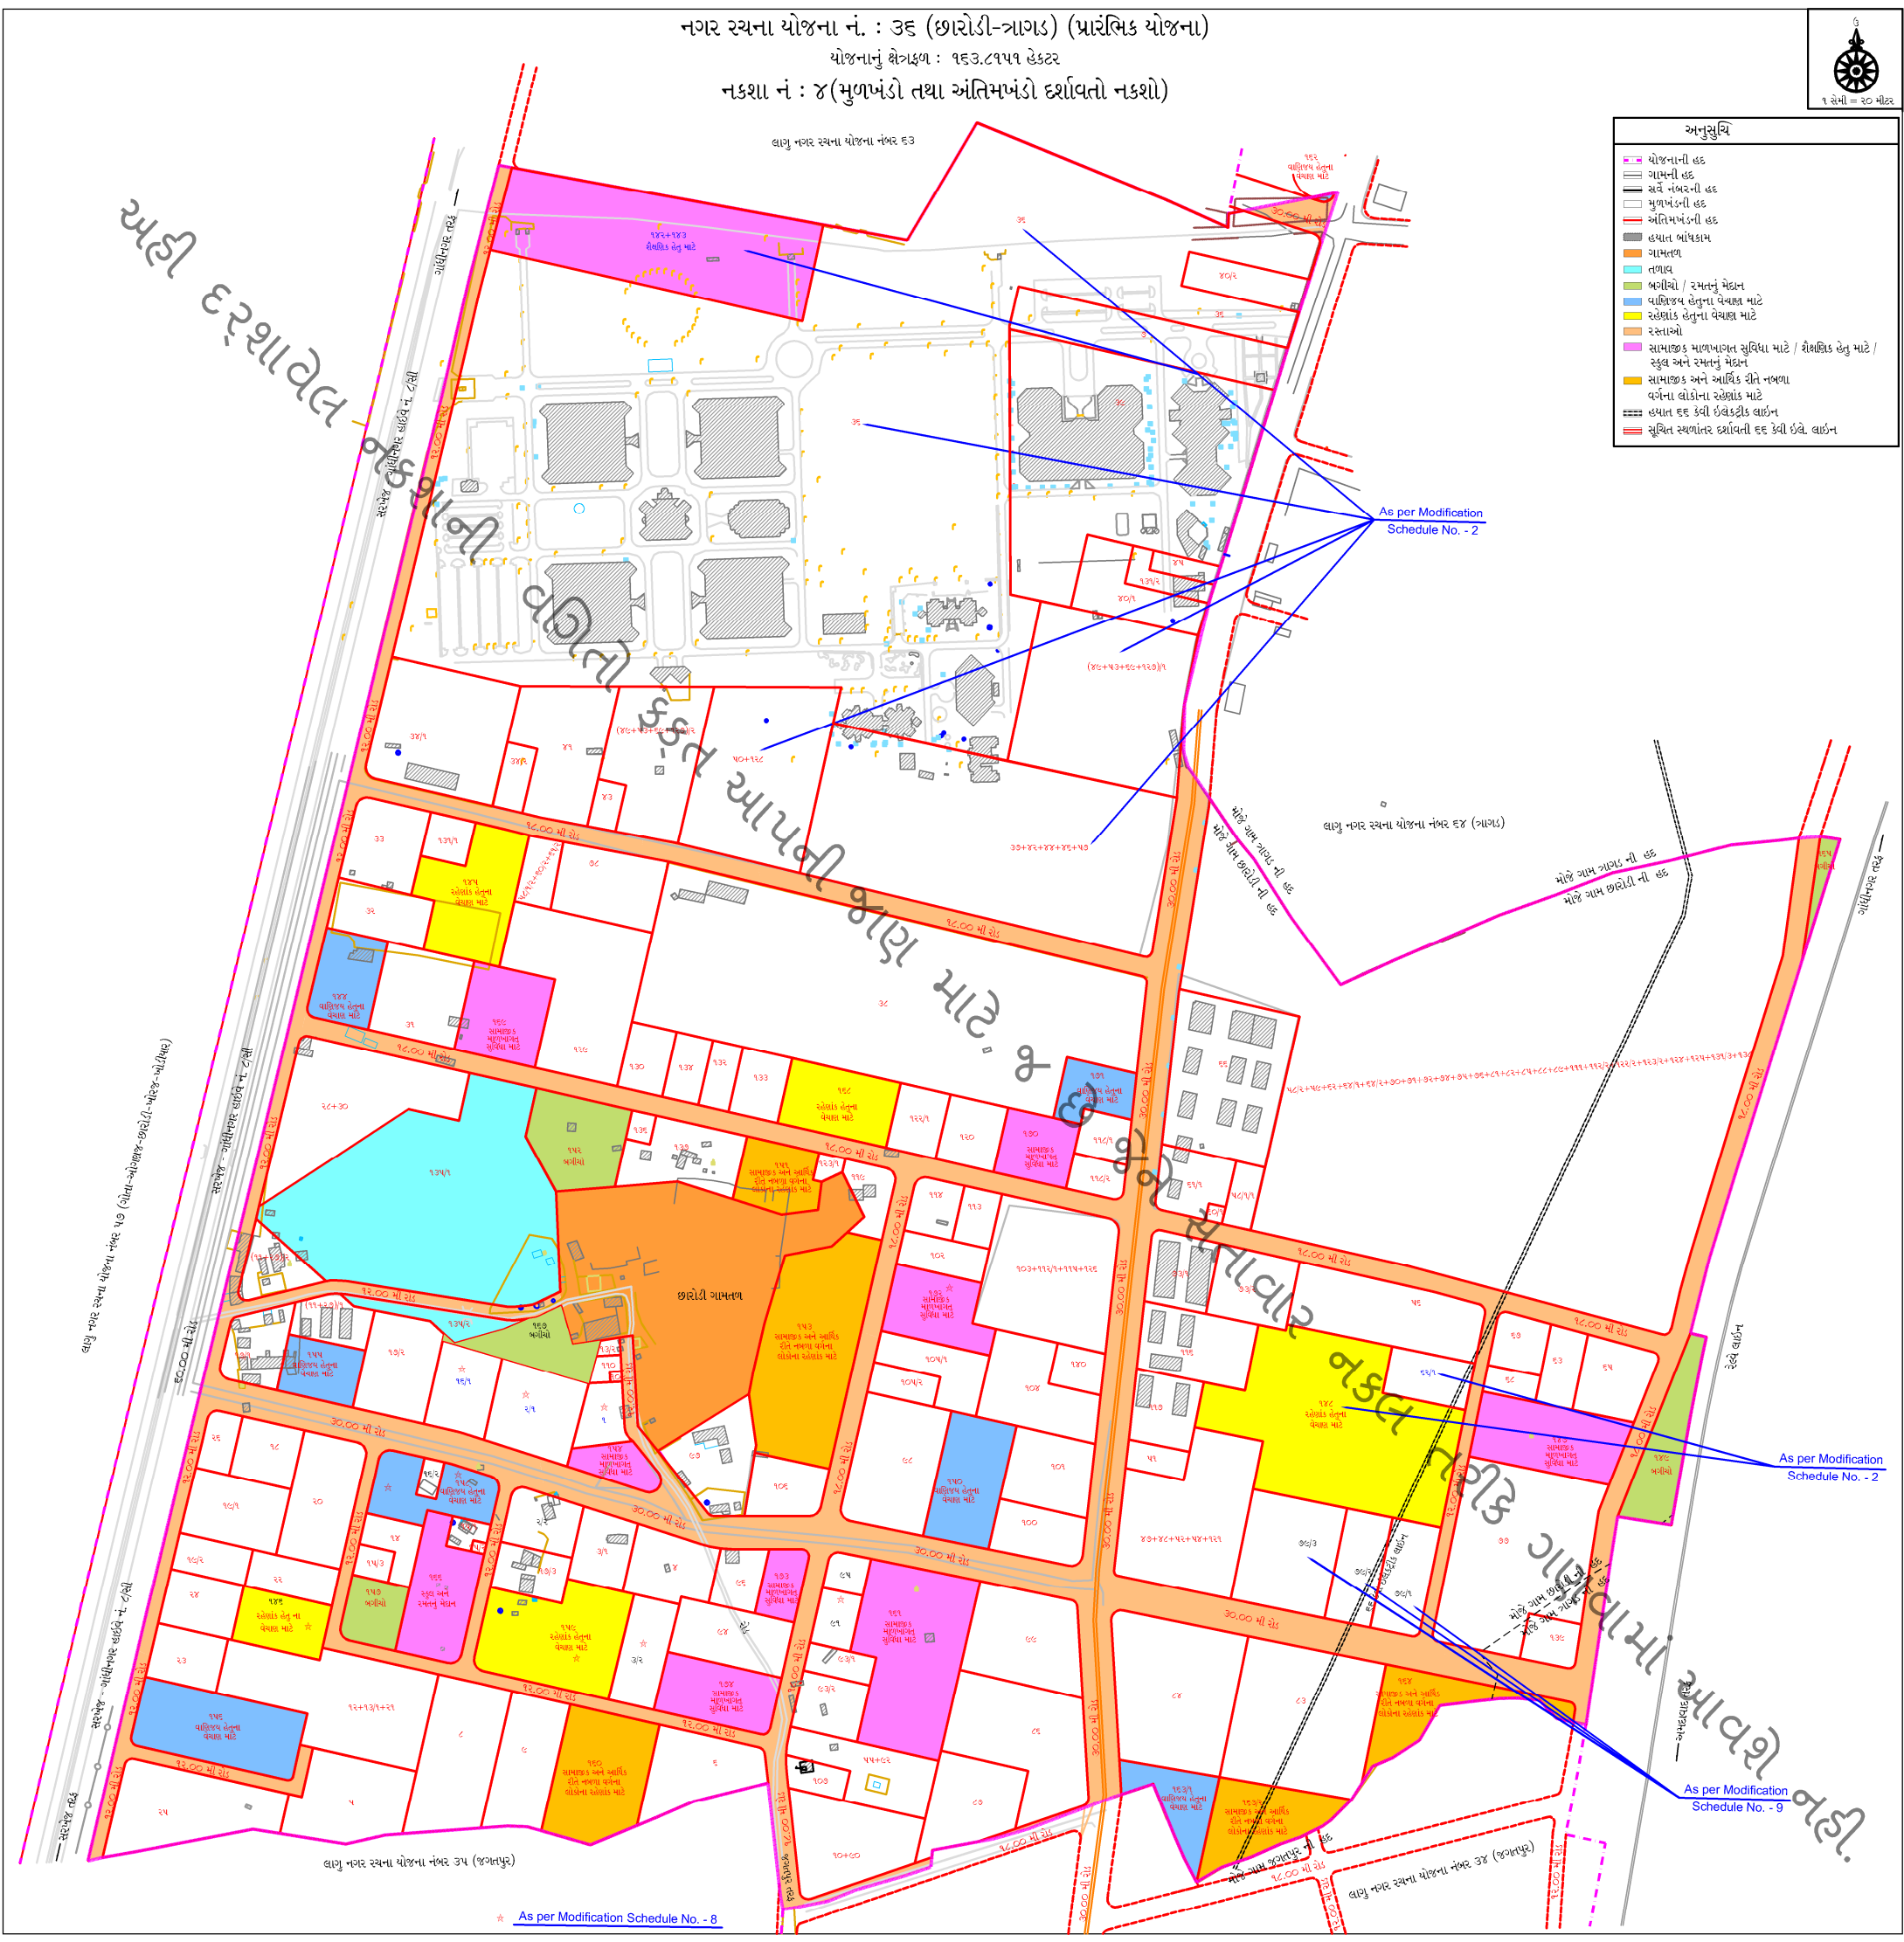

नगर रचना योजना नं. : ३६ (छारोडी-त्रागड) (प्रारंभिक योजना)

योजना क्षेत्र: १६३.८१५१ हेक्टर

नकशा नं. : ४ (मुण्णंढी तथा अंतिमंढी दर्शावती नकशा)

वायु नगर रचना योजना नं. ६३

अंशुसुचि	
[Pink Box]	योजनाची हद्द
[Grey Box]	गामची हद्द
[Red Box]	खर्च नंतरची हद्द
[White Box]	मुण्णंढीची हद्द
[Black Box]	अंतिमंढीची हद्द
[Blue Box]	हयात बांधकाम
[Orange Box]	गामघरा
[Green Box]	नद्या
[Light Green Box]	भविष्यी / रमननु मेडन
[Yellow Box]	वाणिज्य क्षेत्राचा वेवळ माटे
[Light Blue Box]	रखणूक क्षेत्राचा वेवळ माटे
[Light Purple Box]	रस्ताओ
[Light Green Box]	सामाजिक माणवान्त सुविधा माटे / शैक्षणिक क्षेत्र माटे / स्कुल अने रमननु मेडन
[Light Blue Box]	सामाजिक अने आर्थिक क्षेत्रे नगरी
[Light Purple Box]	घरना वीडीना रखणूक माटे
[Light Green Box]	हयात हद्द उर्वी शेवटीकरी वार्डन
[Light Purple Box]	सुविधित स्थानांतर दर्शावती हद्द उर्वी शेवटी वार्डन

आपली गाव माटे

आपली गाव माटे

आपली गाव माटे

आपली गाव माटे

आपली गाव माटे

★ As per Modification Schedule No. - 8

As per Modification Schedule No. - 2

As per Modification Schedule No. - 2

As per Modification Schedule No. - 9