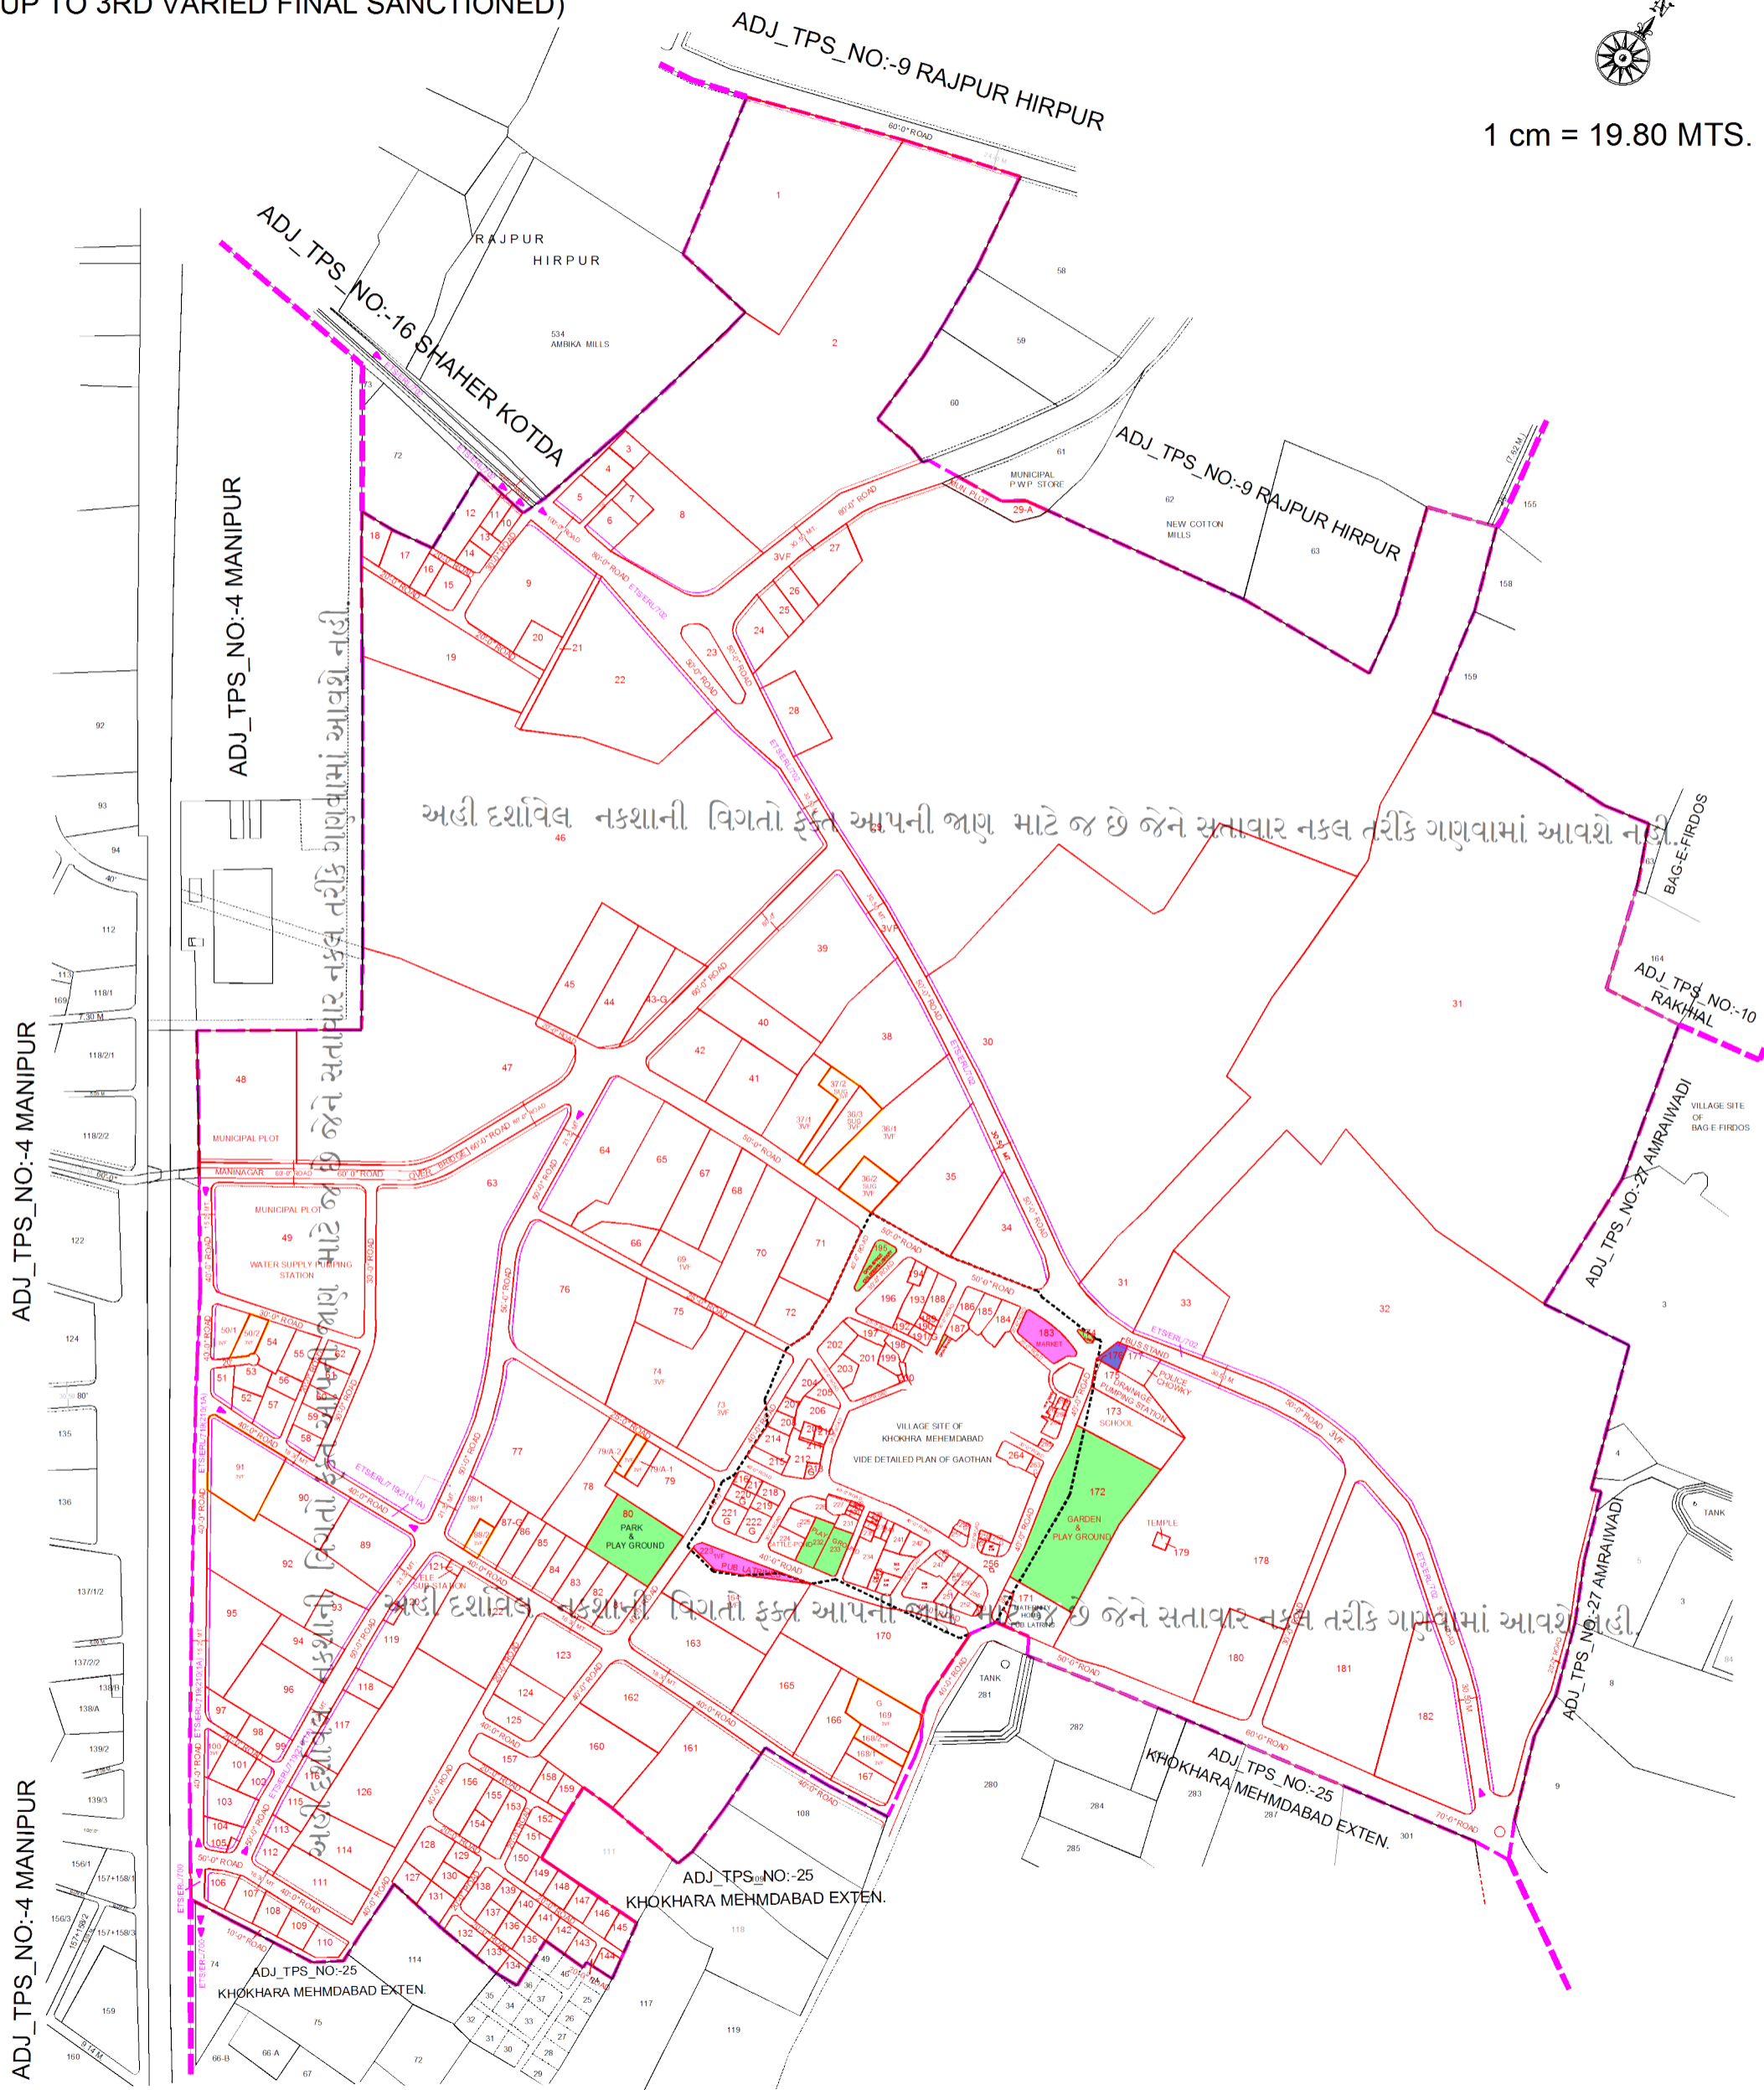

TOWN PLANNING SCHEME AHMEDABAD NO . 7 (KHOKHARA MEHMEDABAD & MITHIPUR)
FINAL SCHEME PLAN NO. 4
 (UP TO 3RD VARIED FINAL SANCTIONED)

1 cm = 19.80 MTS.

અહીં દર્શાવેલ નકશાની વિગતો ફક્ત આપની જાણ માટે જ છે જેને સત્તાવાર નકલ તરીકે ગણવામાં આવશે નહીં.

ADJ_TPS_NO:-4 MANIPUR

ADJ_TPS_NO:-25
KHOKHARA MEHMEDABAD EXTEN.

ADJ_TPS_NO:-25
KHOKHARA MEHMEDABAD EXTEN.

ADJ_TPS_NO:-27 AMRAIWADI

ADJ_TPS_NO:-10 RAKHAL

ADJ_TPS_NO:-21 AMRAIWADI

ADJ_TPS_NO:-4 MANIPUR

ADJ_TPS_NO:-16 SHAHER KOTDA